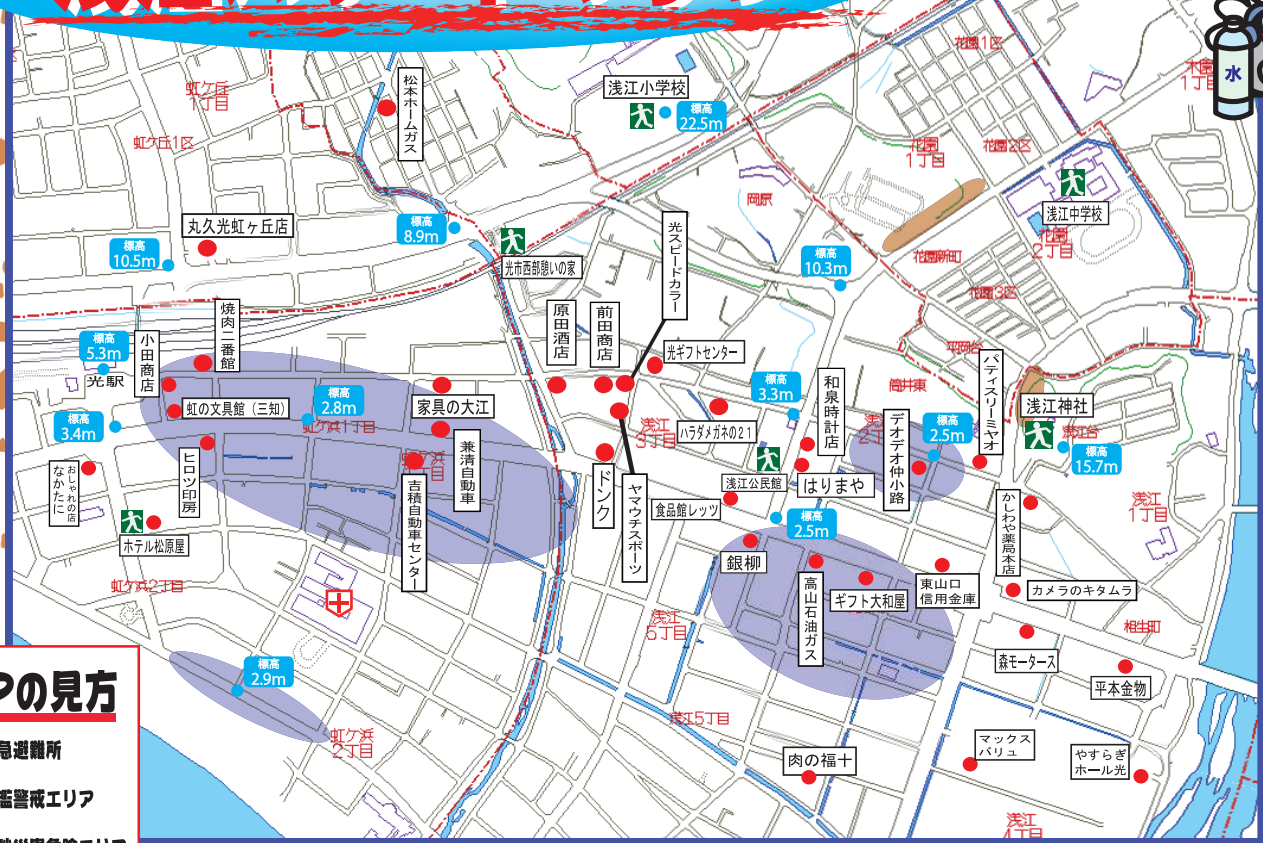

浅江ハザードマップ

浅江商店会
present's

安全対策は万全ですが!!

MAPの見方

- 緊急避難所
- 氾濫警戒エリア
- 土砂災害危険エリア
- 道路陥没箇所
- 加盟店

マップに記載の標高値は、『国土地理院の【試験公開】標高がわかるWeb地図』から読み取った値です。およその目安とお考え下さい

各地で大雨による災害が多数発生しています。万が一に備えて我が家の防災計画を検討しましょう!

このハザードマップは、浅江商店会が独自に作成したものです。これによって生じたいかなる損害も浅江商店会は責任を負いません。

お馴染みがうれしい

大雨のときは小さな河川や水路でも、急に増水しますので、近づかないようにしましょう。

災害義援金の募金ご協力ありがとうございました。

浅江商店会では、災害を受けられた被災者を支援するために加盟店の店頭にて募金活動を行い、今回は九州北部地域の豪雨災害被災者支援のため、第19回ひかるちゃんの桜まつり会場での募金と併せて30,322円を光市福祉総務課より日本赤十字社を通じて被災者へ届けていただきました。被災地の一日も早い復興を願い、皆さまのご協力で心からお礼申し上げます。