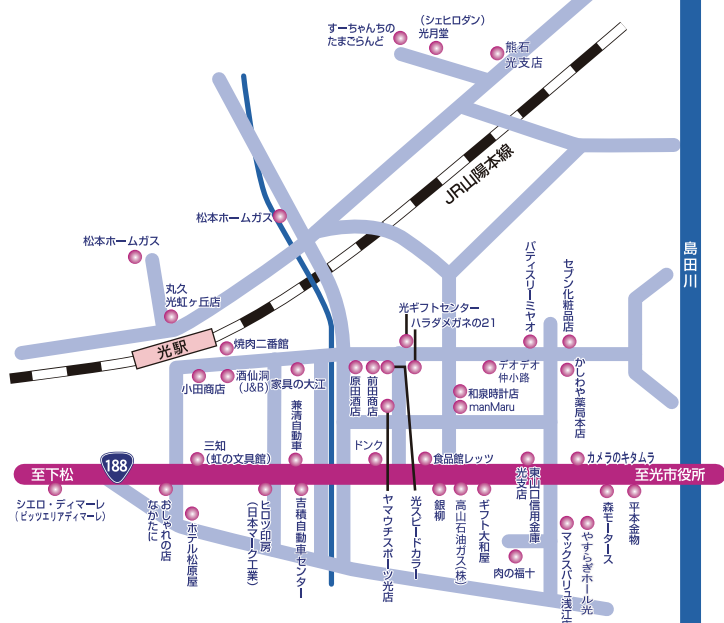

浅江商店会加盟店MAP

お馴染みがうれしい

ほっと
SHOP
あさえ